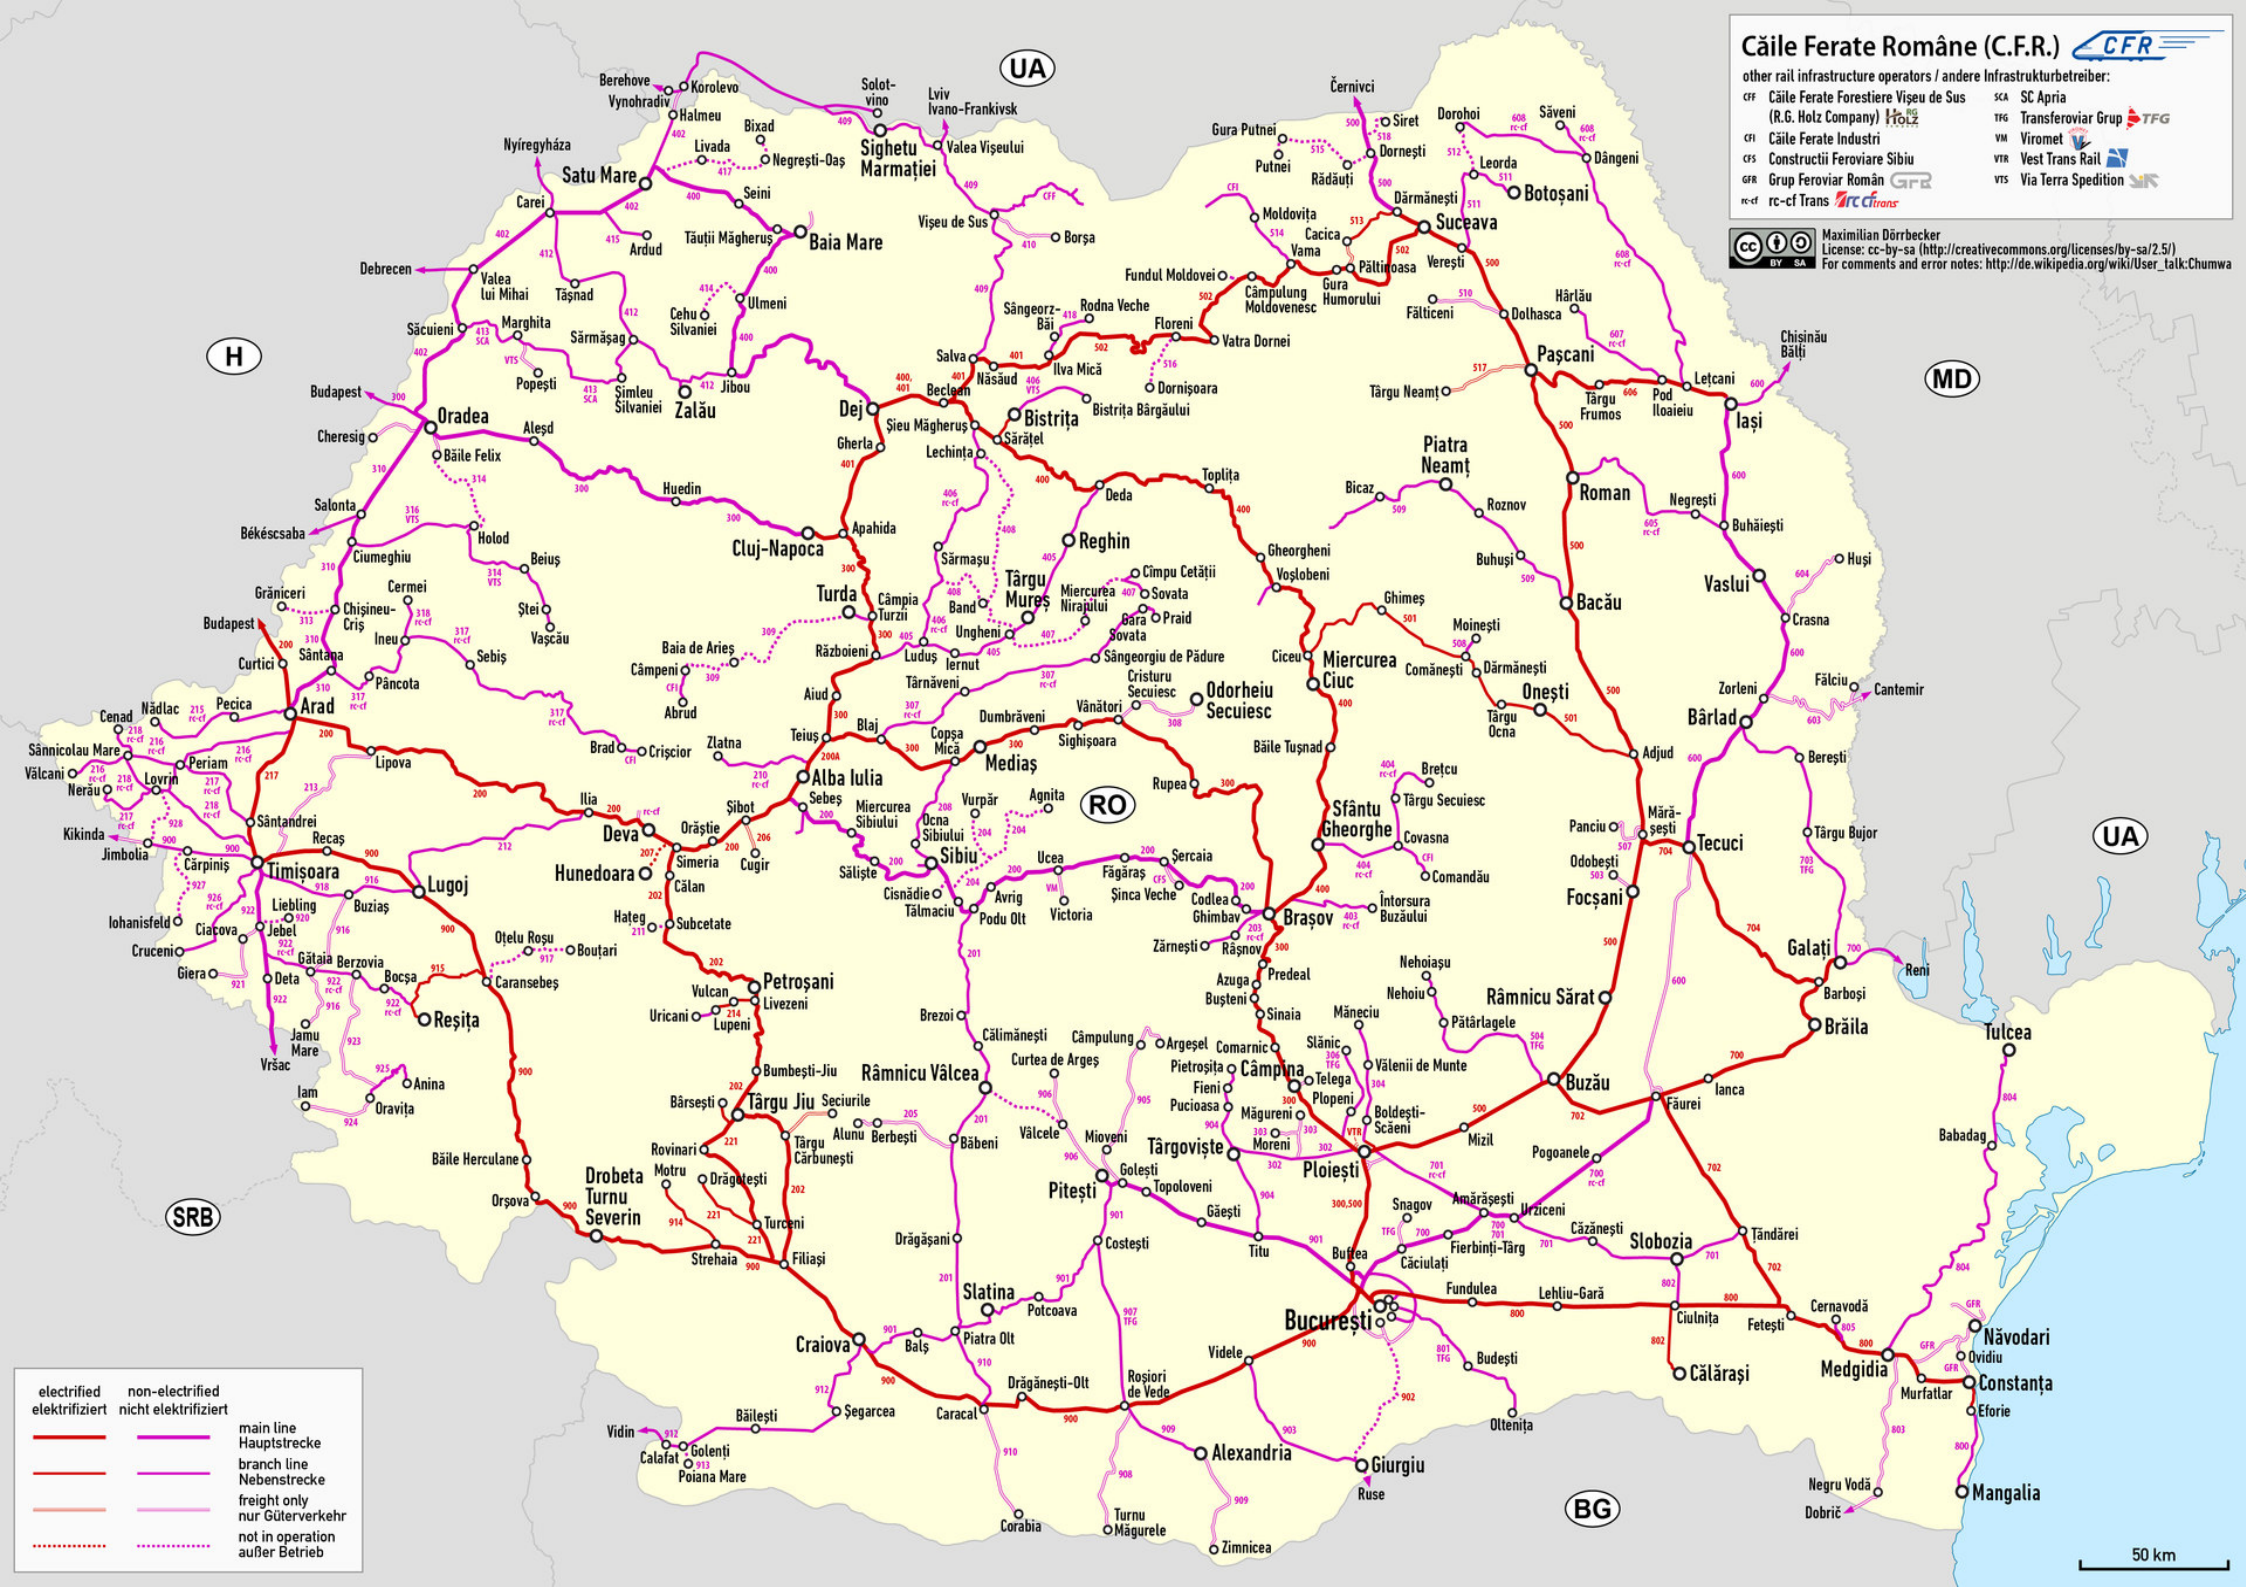

Căile Ferate Române (C.F.R.)

other rail infrastructure operators / andere Infrastrukturbetreiber:

CFE	Căile Ferate Forestiere Vișeu de Sus (R.G. Holz Company)	SCA	SC Apria
CFI	Căile Ferate Industri	TFG	Transferriveri Grup 
CF5	Construcții Feroviare Sibiu	VM	Viromet 
GFR	Grup Feroviar Român 	VTR	Vest Trans Rail 
rc-cf	rc-cf Trans 	VTS	Via Terra Spedition 

 Maximilian Dörrbecker
 License: cc-by-sa (<http://creativecommons.org/licenses/by-sa/2.5/>)
 For comments and error notes: http://de.wikipedia.org/wiki/User_talk:Chumwa

	electrified		non-electrified
	elektrifiziert		nicht elektrifiziert
	main line Hauptstrecke		
	branch line Nebenstrecke		
	freight only nur Güterverkehr		
	not in operation außer Betrieb		

50 km