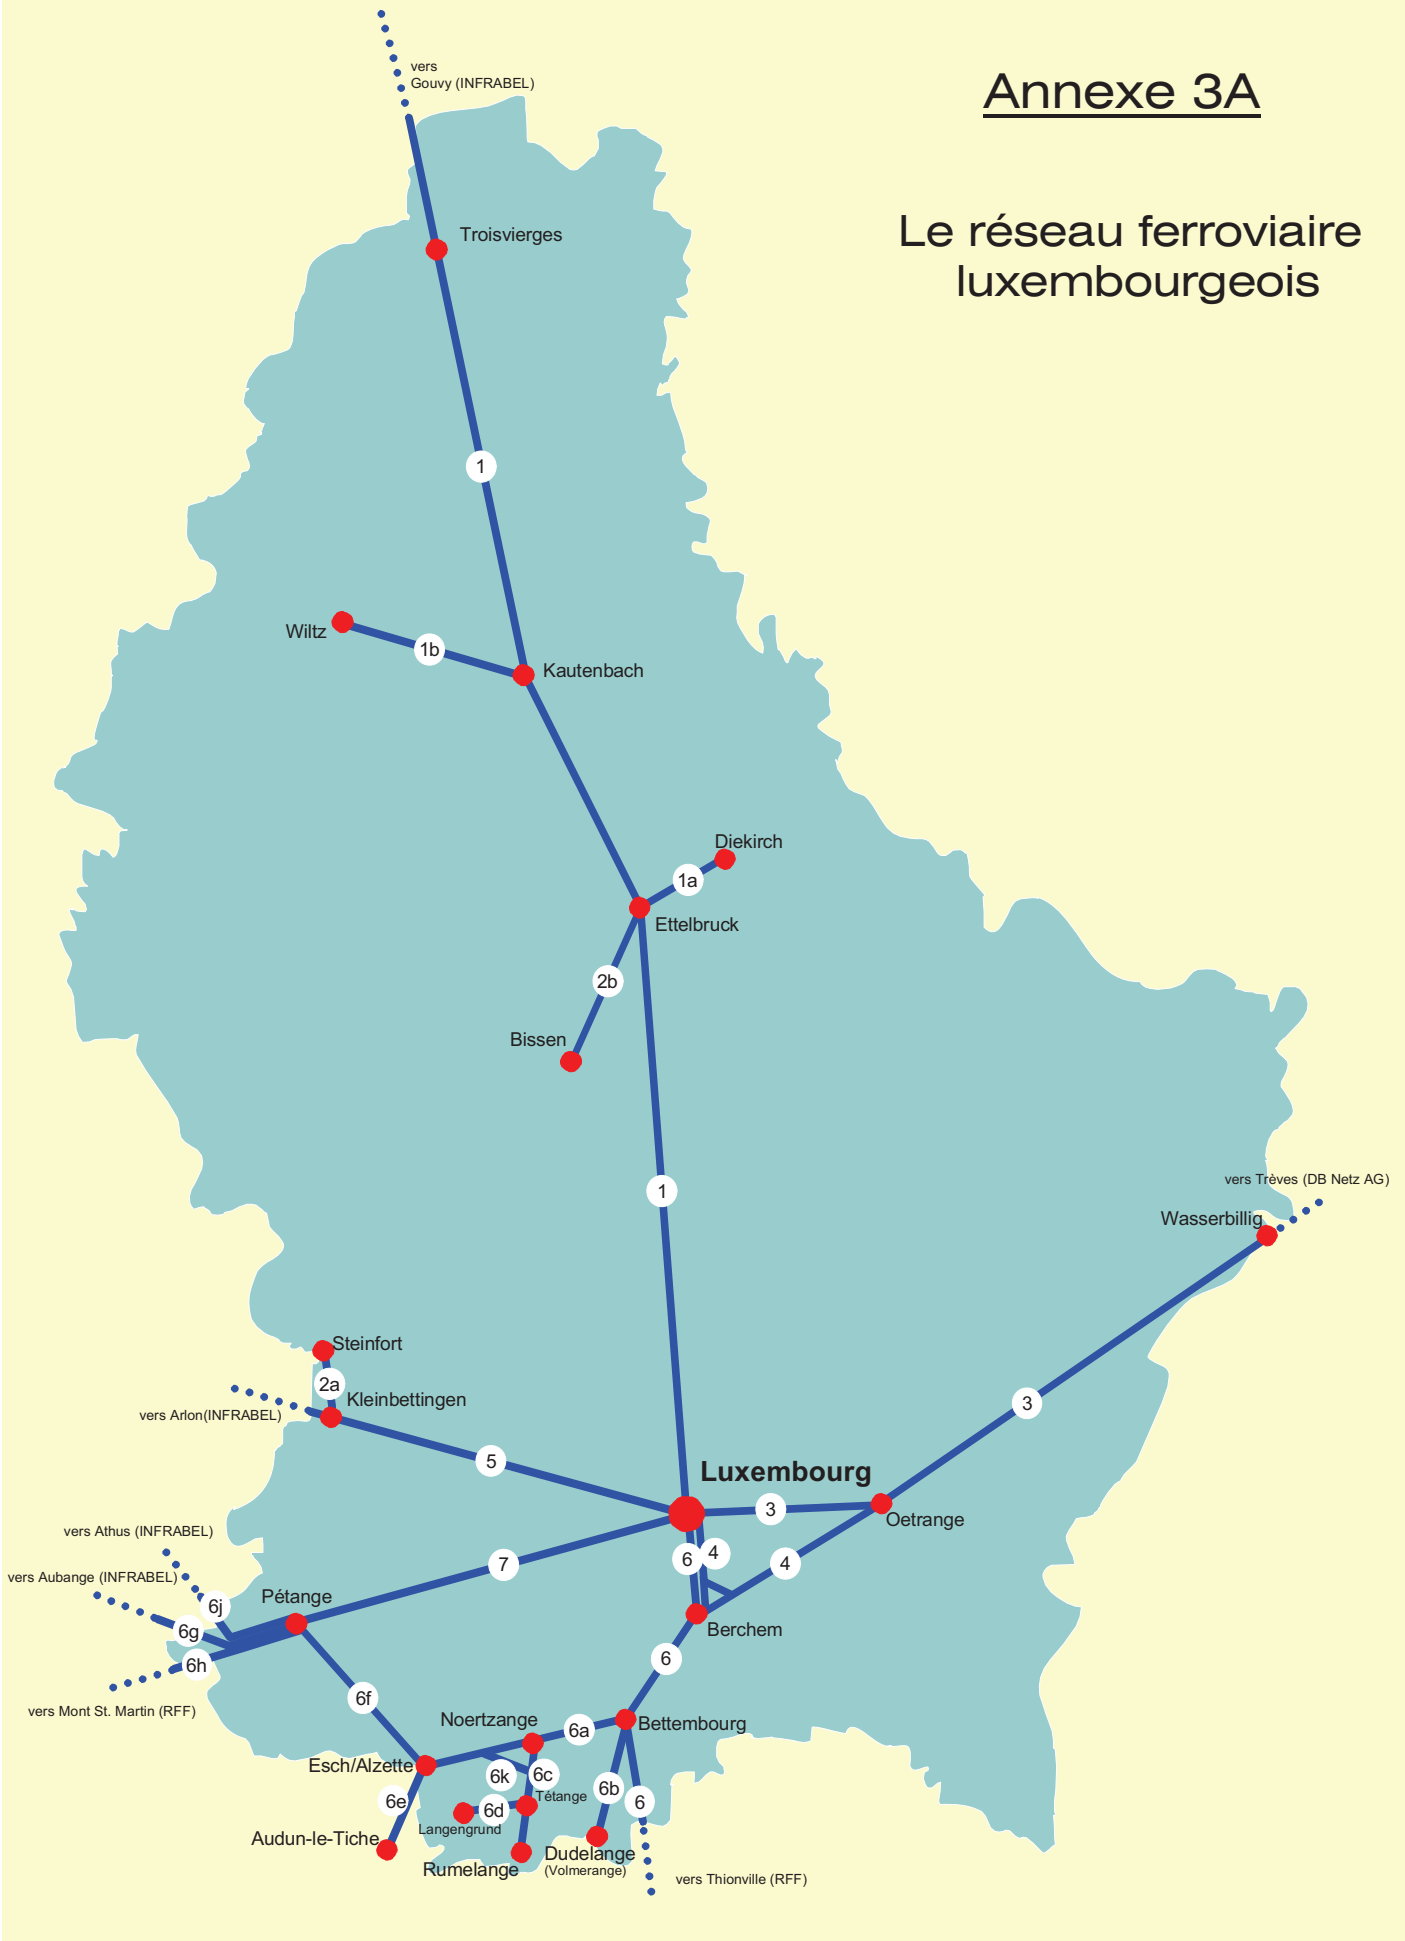

Annexe 3A

Le réseau ferroviaire luxembourgeois

Annexe 3A: Le réseau ferroviaire luxembourgeois

LIGNES

Répertoire et numérotage:

	<i>Ligne 1</i>	<i>Luxembourg - Troisvierges-frontière</i>
	<i>Ligne 1a</i>	<i>Ettelbruck - Diekirch</i>
	<i>Ligne 1b</i>	<i>Kautenbach - Wiltz</i>
	<i>Ligne 2a</i>	<i>Kleinbettingen - Steinfort</i>
	<i>Ligne 2b</i>	<i>Ettelbruck - Bissen</i>
	<i>Ligne 3</i>	<i>Luxembourg – Wasserbillig-frontière via Sandweiler-Contern</i>
	<i>Ligne 4</i>	<i>Luxembourg - Berchem - Oetrange</i>
	<i>Ligne 5</i>	<i>Luxembourg - Kleinbettingen-frontière</i>
	<i>Ligne 6</i>	<i>Luxembourg - Bettembourg-frontière</i>
	<i>Ligne 6a</i>	<i>Bettembourg - Esch/Alzette</i>
	<i>Ligne 6b</i>	<i>Bettembourg - Dudelange-Usines (Volmerange)</i>
	<i>Ligne 6c</i>	<i>Noertzange - Rumelange</i>
	<i>Ligne 6d</i>	<i>Tétange - Langengrund</i>
	<i>Ligne 6e</i>	<i>Esch/Alzette - Audun-le-Tiche</i>
	<i>Ligne 6f</i>	<i>Esch/Alzette - Pétange</i>
	<i>Ligne 6g</i>	<i>Pétange - Rodange-frontière (Aubange)</i>
	<i>Ligne 6h</i>	<i>Pétange - Rodange-frontière (Mont St. Martin)</i>
	<i>Ligne 6j</i>	<i>Pétange - Rodange-frontière (Athus)</i>
	<i>Ligne 6k</i>	<i>Brucherberg - Scheuerbusch</i>
	<i>Ligne 7</i>	<i>Luxembourg - Pétange</i>